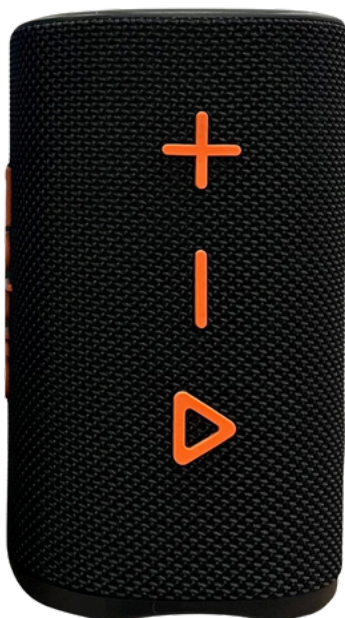

# nebro

## BOCINA NEBRO WG-138

 20W

 Conexión bluetooth 5.3

 Tarjeta TF, USB, AUX

 Luces LED RGB

 Batería: 2000 mAh

 IPX4

 Interconexión TWS